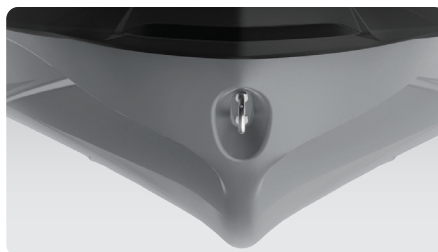

○ White Pearl Premium

● Teal Metallic

FREMHEVEDE FUNKSJONER

Limited-pakke

USB-port, vannscootertrekk, oppbevaringsinndeler, kneputer, eksklusive farger og mer

BRP Audio - premiumsystem

Et fabrikkmontert, ekte vannsikkert Bluetooth[†]-lydsystem for en ekstra dose med moro og underholdning på vannet.

ST3™-skrog

Et innovativt skrog som setter standarden for bølgemestring, stabilitet og kjøreegenskaper offshore.

10,25" berøringsskjerm med BRP Connect

Ta din opplevelse på vannet til et nytt nivå med denne førsteklasses og elegante berøringsskjermen utviklet spesielt for Sea-Doo-kjørere. Med forbedret tilkobling og intuitivitet har den kjørestatistikk, kompass, marin navigasjon med BRP GO!-appen, musikk og mye mer.